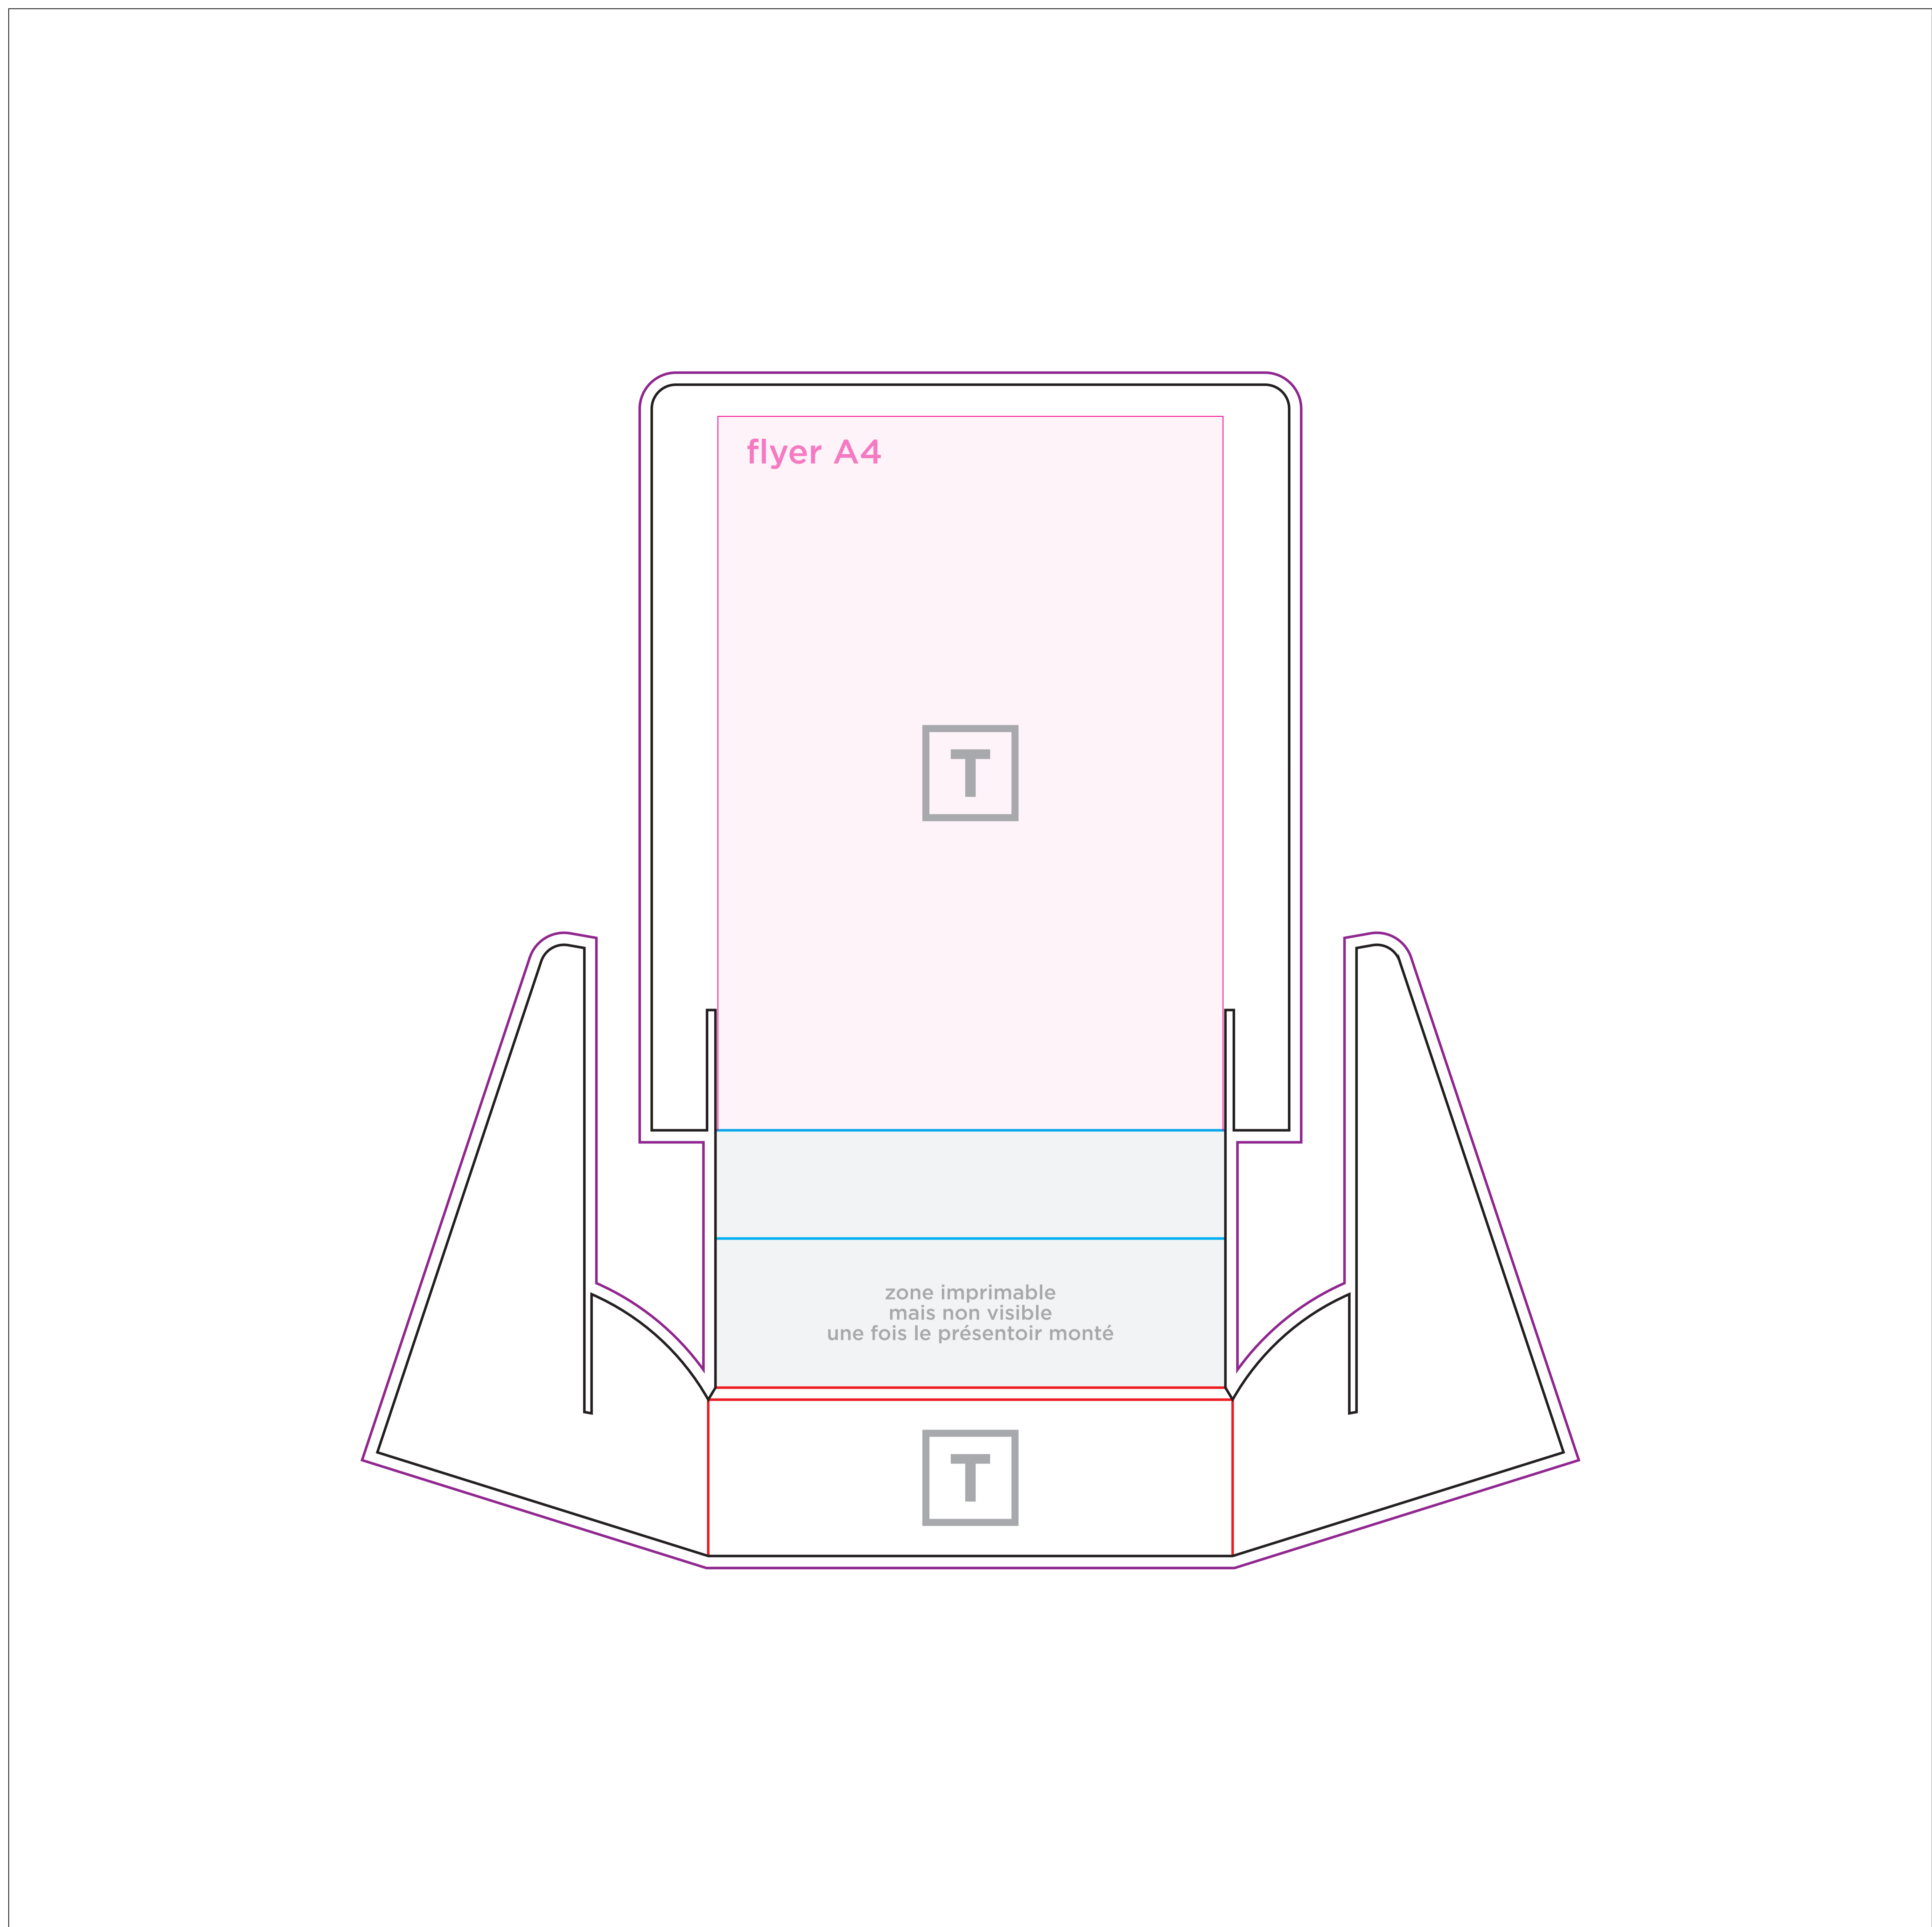

PORTE-DOCUMENTS DE COMPTOIR A4

Tracés à l'échelle 1:1

-  découpe mi-chair
-  rainage
-  format fini
-  fonds perdus
-  sens de lecture
-  zones à risques
-  zones non visibles